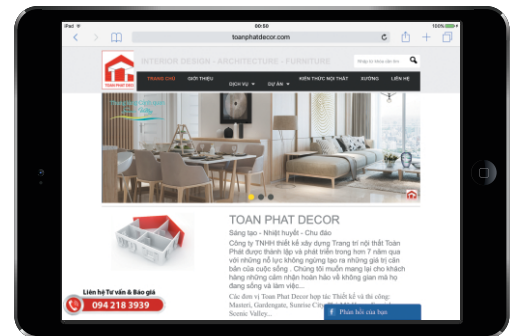

EBSITE TIÊU BIỂU