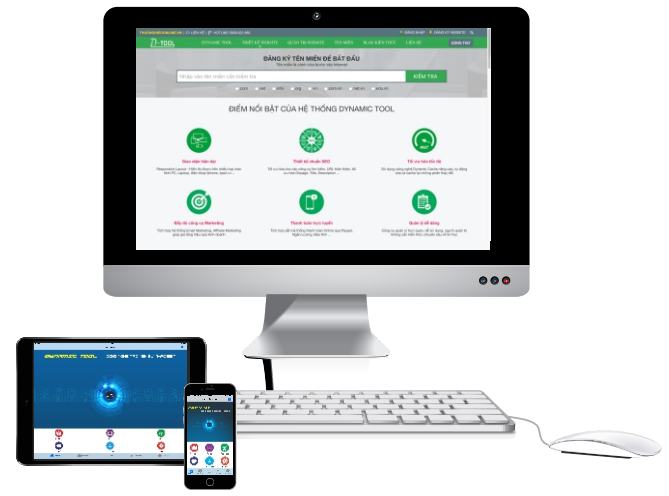

05

HỖ TRỢ

- + Hỗ trợ kỹ thuật vĩnh viễn khi khách hàng đặt hosting tại D-Tool
- + Hỗ trợ khách hàng Online: www.support.thuonghieonline.vn

D-TOOL
DYNAMIC TOOL

DYNAMIC TOOL

CÔNG NGHỆ TẠO NÊN SỰ KHÁC BIỆT

MẠNG TRUYỀN THÔNG THƯƠNG HIỆU ONLINE