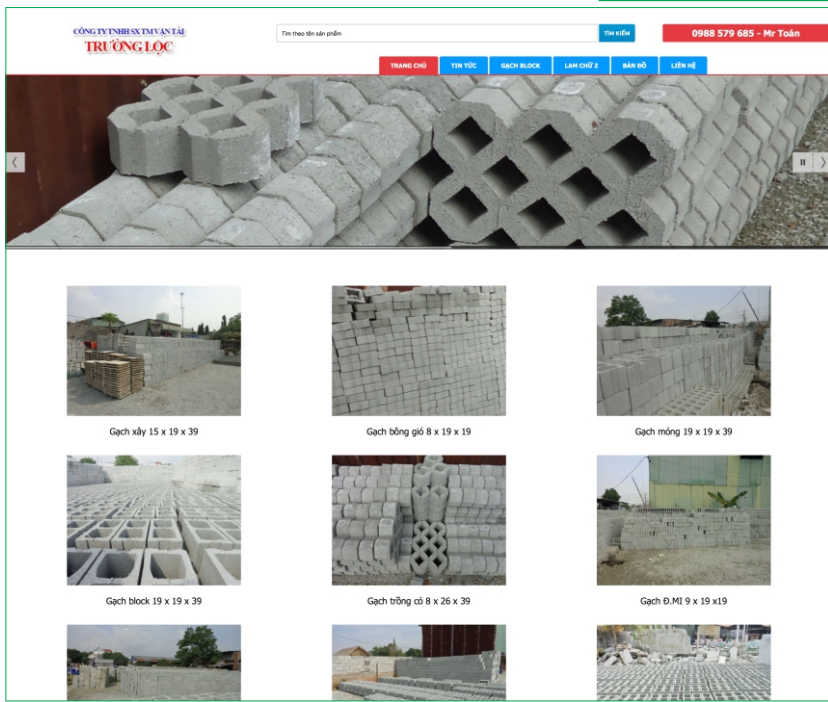

CÔNG TY TNHH SX TM VẬN TẢI TRƯỜNG LỘC

Giao diện: www.web407.thuonghieonline.vn

Website: www.gachblocktruongloc.com

Công ty Trường Lộc chuyên kinh doanh các loại Gạch Block, Gạch trồng cỏ, Gạch lát vỉa hè, Gạch terrazzo

WEBSITE TIÊU BIỂU